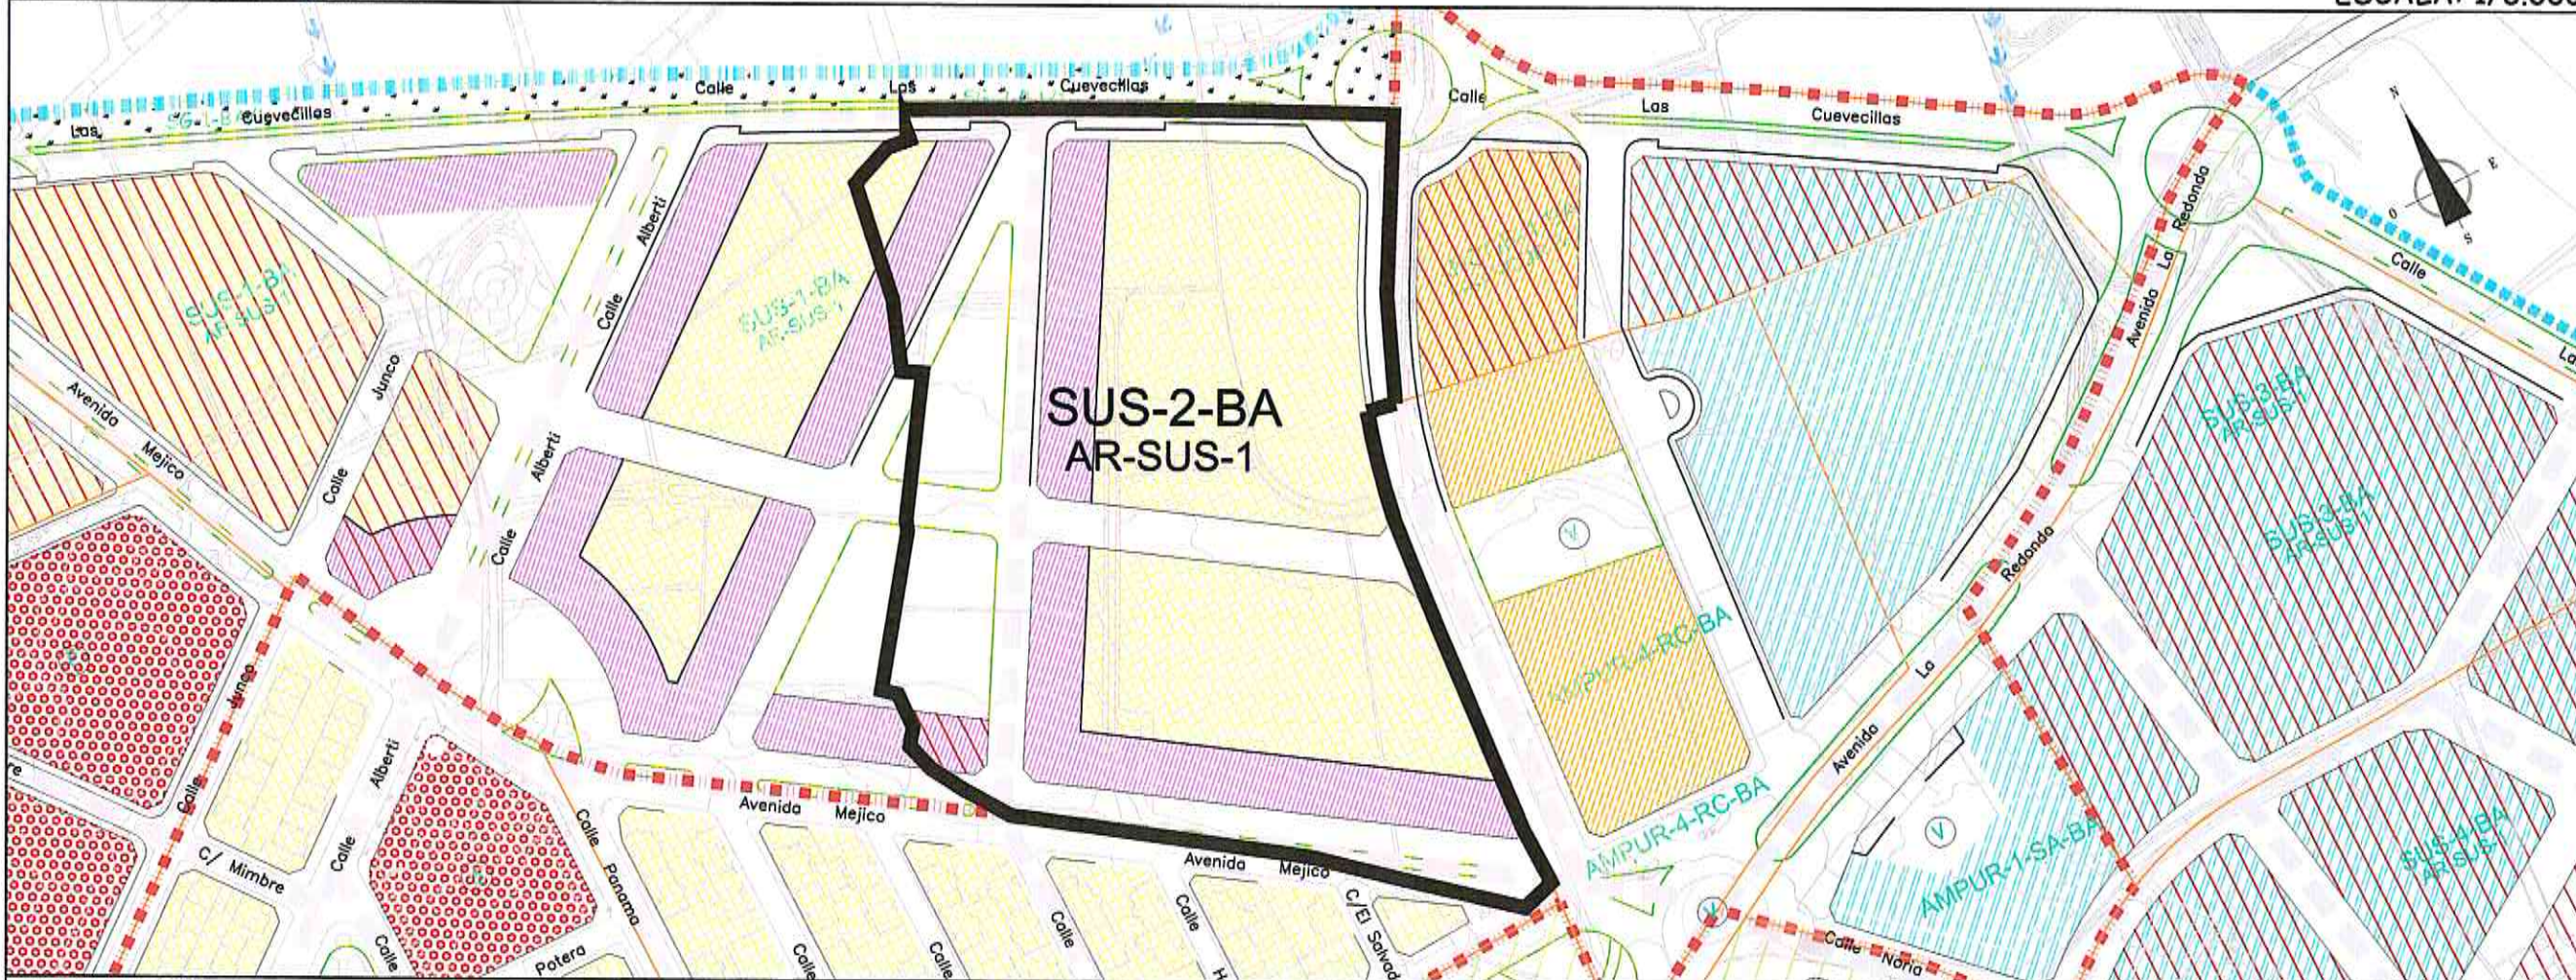

PLANO DE ZONIFICACION

ESCALA: 1/8.000

SITUACION

ESCALA: 1/2.000

ZONIFICACION Y SITUACION

FECHA	NOVIEMBRE - 2009
ESCALA	VARIAS
PLANO Nº	7.1

OBSERVACIONES

Modificación del Plan General de Ordenación Urbana de El Ejido (Almería) en el Sector SUS-2-BA de Balerna, Almería (Almería).

PLAN PARCIAL

del Sector SUS-2-BA de Balerna, Almería (Almería).

PROMOTOR:

ARUKA SUR, S.L.

aima

AUTOR: JUAN JOSE ALONSO PARRAS
Ingeniero de Caminos, Canales y Puertos

Avda. Nicolás Salmerón 5, 1º. 04110 El Ejido (Almería)
Tel. y Fax: 950 48 03 44. E-mail: jparra@aima.com